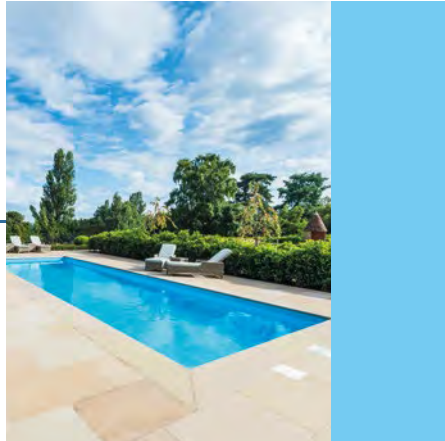

Sandfarben

Der einzige warme Farbton in der Farbskala unserer Pools.

Stahlblau

Die Farbe der Zielstrebigkeit, der Herausforderungen und der Hoffnung. Auf unsere Sinne wirkt sie erfrischend.

ZUGANG ZUM POOL