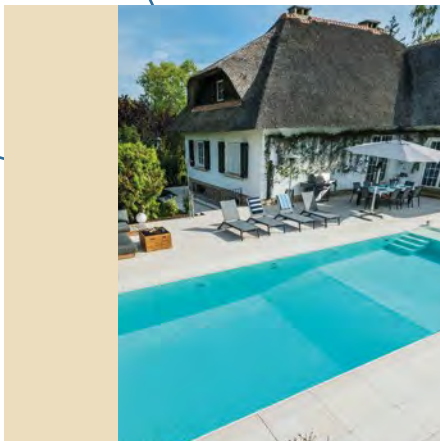

Töne, die mit Ihnen harmonisieren

Hellblau

Die Farbe der unbegrenzten Möglichkeiten, der Ruhe und der inneren Harmonie.