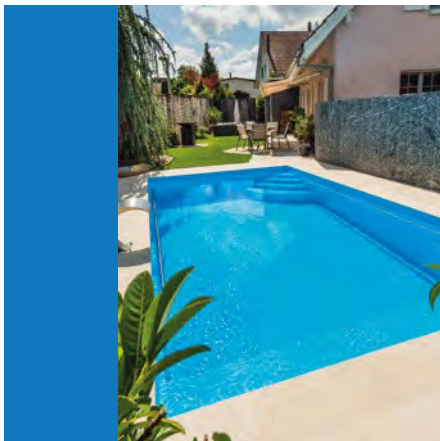

FARBEN

Weiß

Erleben Sie das Glitzern des Wassers und sein natürliches Farbspiel.