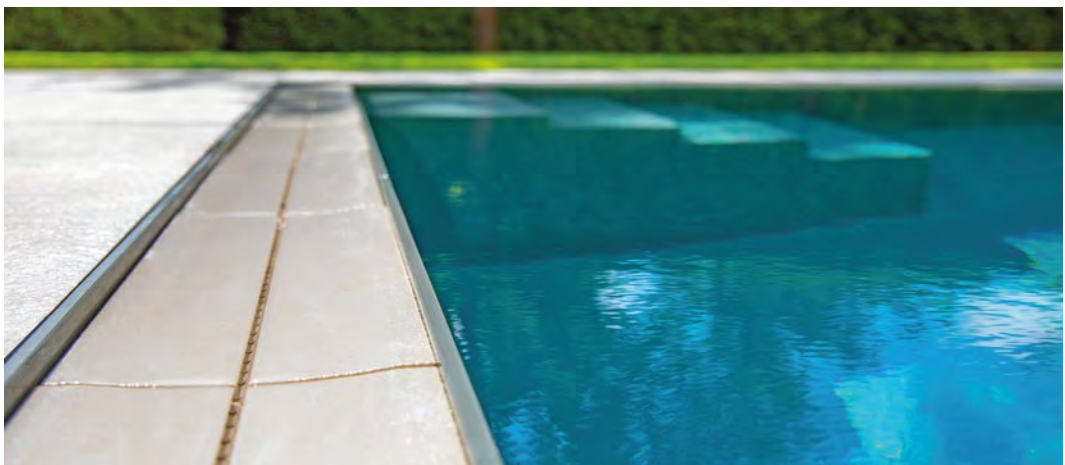

Bei der Variante Advance lässt die unter der Wasseroberfläche angeordnete Steinkante aus Naturgranit die geometrischen Linien des Pools hervortreten.

ÜBERLAUF INFINITY

Für einen Garten mit Höhenunterschieden sei Ihnen der Überlaufpool Infinity ans Herz gelegt. Das Wasser fließt über die Beckenkanten, womit der Eindruck eines endlosen Blickes über die umgebende Landschaft entsteht.

ÜBERLAUF MULTI

Multi ist die sehr beliebte Basisversion des Überlaufpools. Sie haben die Wahl aus einer breiten Palette verschiedener Materialien – von PVC-Gittern in verschiedenen Farben bis hin zu Einsätzen aus griechischem Naturstein.